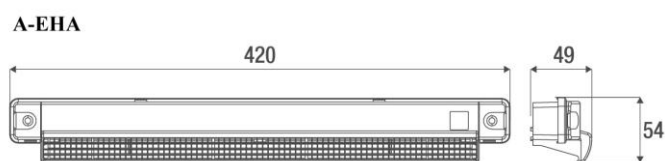

# VENKOVNÍ KRYTY

Venkovní kryty	ASAM	AP	AC	A-EMM	A-EHA
Popis	Standardní kryt	Plochý kryt	Kryt s omezujícím průtokem vzduchu	Akustický kryt pro EMM2	Akustický kryt pro EHA2
Ochrana proti hmyzu	■	■	■	■	■
Kompatibilita se štěrbinou	Všechny okenní štěrbiny Aereco				
<b>Charakteristika</b>					
Hmotnost (g)	38	30	75	174	216
Barva	bílá / hnědá / dub / RAL *				
Kód výrobků (barva)	AEA 731 - bílá AEA 733 - hnědá AEA 827 - dub ASAM (RAL) *	AEA 098 - bílá AEA 099 - hnědá AEA 164 - dub AP (RAL) *	AEA 100 - bílá AEA 157 - hnědá AEA 156 - dub AC (RAL) *	AEA 833 - bílá AEA 834 - hnědá AEA 852 - dub A-EMM (RAL) *	AEA 851 - bílá AEA 103 - hnědá AEA 332 - dub A-EHA (RAL) *
Materiál	ABS ASA	PVC	ABS ASA	PVC	PVC
<b>Montáž</b>					
Doporučené otvory	Stejně jako pro okenní štěrbinu (viz montážní návod)				
Montáž na okno	■	■	■	■	■
Montáž na venkovní rolety	-	■	-	-	-

\* (kryty lze barevně upravit dle vzorníku RAL)

A-EMM

A-EHA

ASAM

AP

AC