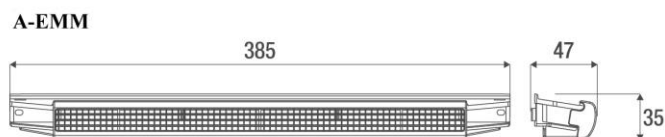

# VENKOVNÍ KRYTY

Venkovní kryty	ASAM	AP	AC	A-EMM	A-EHA
Popis	Standardní kryt	Plochý kryt	Kryt s omezujícím průtokem vzduchu	Akustický kryt pro EMM2	Akustický kryt pro EHA2
Ochrana proti hmyzu	■	■	■	■	■
Kompatibilita se štěrbinou	Všechny okenní štěrbiny Aereco				
<b>Charakteristika</b>					
Hmotnost (g)	38	30	75	174	216
Barva	bílá / hnědá / dub / RAL *				
Kód výrobků (barva)	AEA 731 - bílá AEA 733 - hnědá AEA 827 - dub ASAM (RAL) *	AEA 098 - bílá AEA 099 - hnědá AEA 164 - dub AP (RAL) *	AEA 100 - bílá AEA 157 - hnědá AEA 156 - dub AC (RAL) *	AEA 833 - bílá AEA 834 - hnědá AEA 852 - dub A-EMM (RAL) *	AEA 851 - bílá AEA 103 - hnědá AEA 332 - dub A-EHA (RAL) *
Materiál	ABS ASA	PVC	ABS ASA	PVC	PVC
<b>Montáž</b>					
Doporučené otvory	Stejně jako pro okenní štěrbinu (viz montážní návod)				
Montáž na okno	■	■	■	■	■
Montáž na venkovní rolety	-	■	-	-	-

\* (kryty lze barevně upravit dle vzorníku RAL)

A-EMM

A-EHA

ASAM

AP

AC