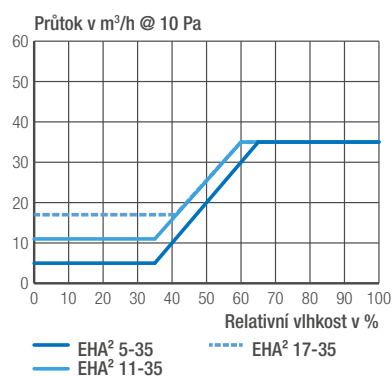

# EHA<sup>2</sup>

Přívodní okenní akustická štěrбина citlivá na vlhkost

		EHA <sup>2</sup> 5-35	EHA <sup>2</sup> 11-35	EHA <sup>2</sup> 17-35	EFA <sup>2</sup> 35
<b>Označení</b>		EAR200	EAR202	EAR203	EAF309
<b>Charakteristika průtoku vzduchu</b>					
Reakce na vlhkost		■	■	■	-
Možnost uzavření + max. otevření		□ (EAR201)	-	-	□ (EAF313)
Průtok vzduchu (min.-max.) @ 10 Pa	m <sup>3</sup> /h	5-35	11-35	17-35	35
Průřez při max. otevření	mm <sup>2</sup>	3 600	3 600	3 600	3 600
<b>Akustika</b>					
Dn,e,w (C ; Ctr) Akustický útlum @ max otevření pouze štěrбина*	dB	37 (0 ; 0)	37 (0 ; 0)	37 (0 ; 0)	37 (0 ; 0)
Dn,e,w (C ; Ctr) Akustický útlum @ max otevření s A-EHA + E-EHA <sup>2</sup>	dB	42 (0 ; 0)	42 (0 ; 0)	42 (0 ; 0)	42 (0 ; 0)
<b>Příslušenství</b>					
Plochý kryt		AP	AP	AP	AP
Akustický kryt		A-EHA	A-EHA	A-EHA	A-EHA
Standardní kryt		AS	AS	AS	AS
Kryt s regulátorem průtoku		AC	AC	AC	AC
Akustická příčka		E-EHA <sup>2</sup>	E-EHA <sup>2</sup>	E-EHA <sup>2</sup>	E-EHA <sup>2</sup>
<b>Charakteristika</b>					
Hmotnost	g	271	271	271	250
Barva		bílá / hnědá / dub / šedá			
Materiál		PS, ABS	PS, ABS	PS, ABS	PS, ABS
<b>Montáž</b>					
Doporučené otvory	mm	2 x (172 x 12)			
Montáž na okno		■	■	■	■
Montáž na rolovací žaluzie		■	■	■	■
Určeno pro		pokoj / ložnice / obývací pokoj			

\*pro verzi 22-50 m<sup>3</sup>/h, použijte štěrbinu EHA

■ standardní | □ volitelné

Charakteristika průtoku vzduchu

Rozměry v mm