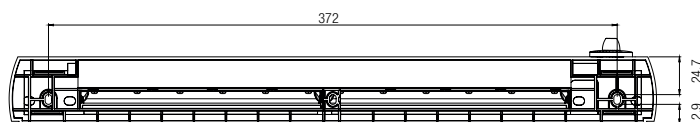

Materiál

ABS, PS

Rukojeť - technický výkres s frézováním

MK-šířka (šířka okna = 78 cm)

PK-šířka (šířka okna = 94 cm)

SK-šířka (šířka okna = 114 cm)

UK-šířka (šířka okna = 134 cm)

Rozměry v mm

EHA²

Průtok v m³/h @ 10 Pa

EHA² 5-35

EHA² + akustická příčka - interiérová část

EHA² + akustická příčka - pohled shora

EHA² - pohled zezadu