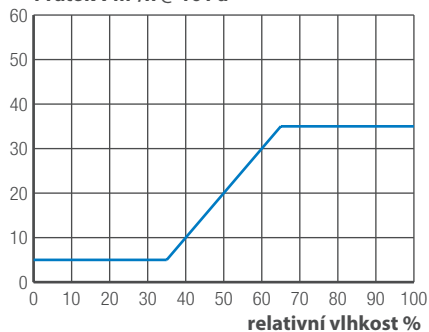

EHA²

Průtok v m³/h @ 10 Pa