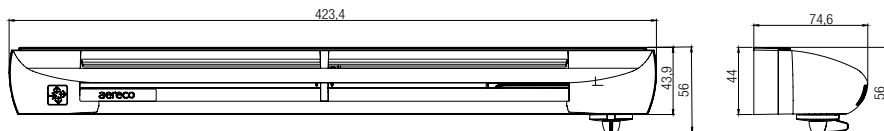

EHA² 5-35

EHA² + akustická příčka - interiérová část