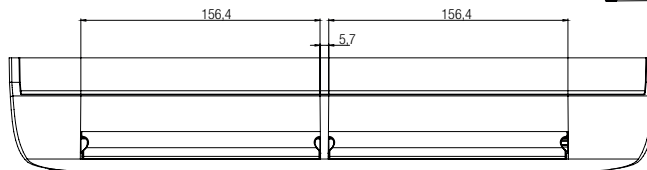

EHA² 5-35

EHA² + akustická příčka - interiérová část