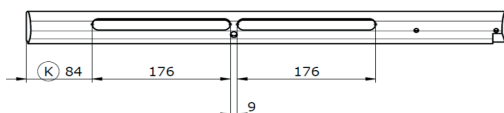

Materiál

ABS, PS

Rukojeť - technický výkres s frézováním

MK-šířka (šířka okna = 78 cm)

PK-šířka (šířka okna = 94 cm)

SK-šířka (šířka okna = 114 cm)

UK-šířka (šířka okna = 134 cm)

Rozměry v mm