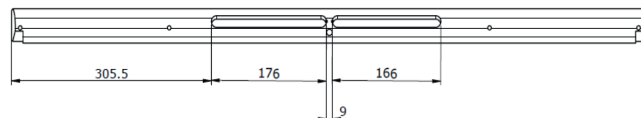

Materiál

ABS, PS

Rukojeť - technický výkres s frézováním

MK-šířka (šířka okna = 78 cm)

PK-šířka (šířka okna = 94 cm)

SK-šířka (šířka okna = 114 cm)

UK-šířka (šířka okna = 134 cm)

Rozměry v mm