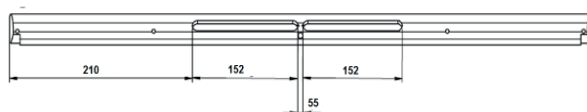

Materiál

ABS, PS

Rukojeť - technický výkres s frézováním

MK-šířka (šířka okna = 78 cm)

PK-šířka (šířka okna = 94 cm)

SK-šířka (šířka okna = 114 cm)

UK-šířka (šířka okna = 134 cm)

Rozměry v mm