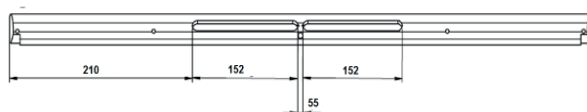

## Rukojeť - technický výkres s frézováním

MK-šířka (šířka okna = 78 cm)

PK-šířka (šířka okna = 94 cm)

SK-šířka (šířka okna = 114 cm)

UK-šířka (šířka okna = 134 cm)

Rozměry v mm