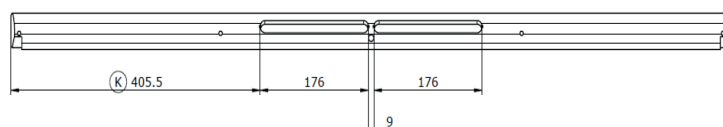

## Rukojeť - technický výkres s frézováním

MK-šířka (šířka okna = 78 cm)

PK-šířka (šířka okna = 94 cm)

SK-šířka (šířka okna = 114 cm)

UK-šířka (šířka okna = 134 cm)

Rozměry v mm