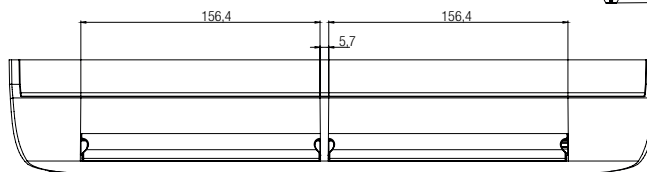

— EHA² 5-35

EHA² + akustická příčka - interiérová část