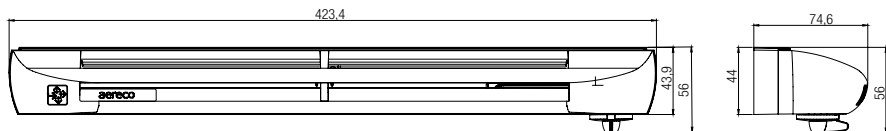

— EHA² 5-35

EHA² + akustická příčka - interiérová část