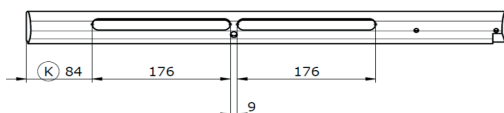

## Rukojeť - technický výkres s frézováním

MK-šířka (šířka okna = 78 cm)

PK-šířka (šířka okna = 94 cm)

SK-šířka (šířka okna = 114 cm)

UK-šířka (šířka okna = 134 cm)

Rozměry v mm