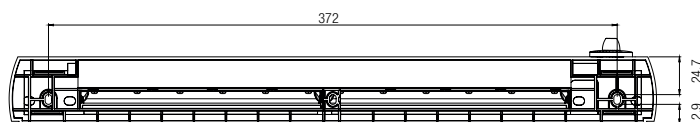

## Rukojeť - technický výkres s frézováním

MK-šířka (šířka okna = 78 cm)

PK-šířka (šířka okna = 94 cm)

SK-šířka (šířka okna = 114 cm)

UK-šířka (šířka okna = 134 cm)

Rozměry v mm

## EHA<sup>2</sup>

Průtok v m<sup>3</sup>/h @ 10 Pa

— EHA<sup>2</sup> 5-35

EHA<sup>2</sup> + akustická příčka - interiérová část

EHA<sup>2</sup> + akustická příčka - pohled shora

EHA<sup>2</sup> - pohled zezadu