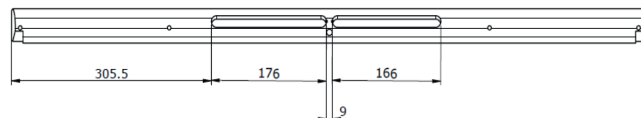

## Rukojeť - technický výkres s frézováním

MK-šířka (šířka okna = 78 cm)

PK-šířka (šířka okna = 94 cm)

SK-šířka (šířka okna = 114 cm)

UK-šířka (šířka okna = 134 cm)

Rozměry v mm