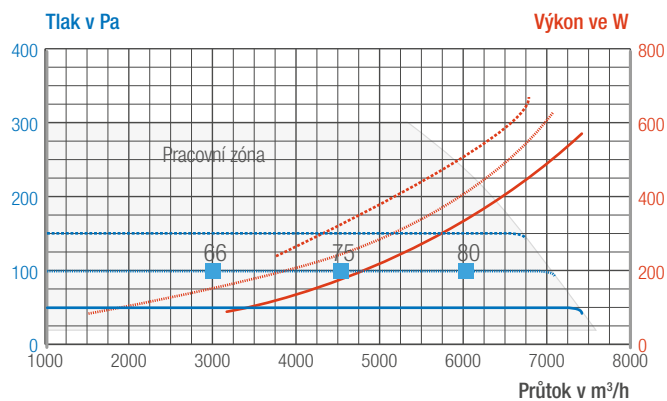

■ standardní

⚠ Následující grafy zobrazují charakteristiku ventilátoru bez adaptéru

VTZ0

VTZ1

VTZ2

VTZ3

VTZ4

VTZ6

Legenda

Příklad :

- nastavení na '50 Pa' - - - nastavení na '100 Pa' ··· nastavení na '150 Pa' — limit pracovních zón určuje maximální průtok / tlak dostupný na ventilátoru
- úroveň akustického výkonu Lw v dB(A)