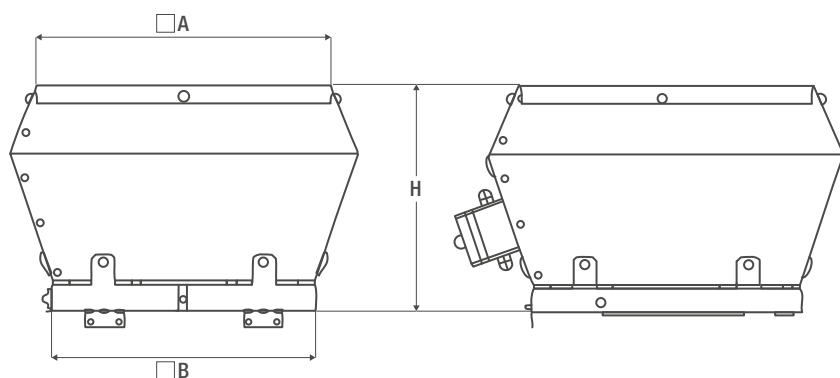

VTZ Kolektivní ventilátory pro venkovní instalaci

		VTZ 0	VTZ 1	VTZ 2	VTZ 3	VTZ 4	VTZ 6
Označení		VTZ1075	VTZ1076	VTZ1077	VTZ1078	VTZ1145	VTZ1125
Základní vlastnosti							
Max. průtok @ 100 Pa	m³/h	500	1 000	1 750	2 750	5 120	7 000
Max. tlak	Pa	300	300	300	300	300	300
Regulátor tlaku		■	■	■	■	■	■
Akustika							
Max. úroveň akustického výkonu L_w	dB(A)	72	72	66	81	81	80
Max. úroveň akustického tlaku L_p @ 3 m	dB(A)	58	55	49	63	80	-
Elektrika							
Napájení		230 VAC / 50 Hz	230 VAC / 50 Hz	230 VAC / 50 Hz	230 VAC / 50 Hz	230 VAC / 50 Hz	230 VAC / 50 Hz
Typ motoru		EC	EC	EC	EC	EC	EC
Max. spotřeba	W	83	160	150	450	520	690
IP krytí (motor)		IP 54	IP 54	IP 54	IP 54	IP 54	IP 54
Charakteristika							
Hmotnost	kg	10	19	21	23	32	57
Barva		kovová	kovová	kovová	kovová	kovová	kovová
Materiál (hlavní část)		pozink. plech	pozink. plech	pozink. plech	pozink. plech	pozink. plech	pozink. plech
Rozměry (A-B-H)	mm	445 - 340 - 290	547 - 440 - 338	720 - 600 - 400	720 - 600 - 400	954 - 707 - 577	954 - 707 - 577
Instalace							
Připojka potrubí	mm	336 x 336	436 x 436	595 x 595	595 x 595	697 x 697	697 x 697
Instalace na terasu		■	■	■	■	■	■
Instalace na střechu		■	■	■	■	■	■
Instalace v podkrovní		-	-	-	-	-	-
Údržba							
Bezkontaktní spínač		■	■	■	■	■	■
Čištění		po odklopení ventilátoru je přístupné lopatkové kolo a potrubí					
Provoz							
Přímo-hnané lopatkové kolo		■	■	■	■	■	■
Max. rychlost	RPM	3 200	3 230	1 520	2 180	2 035	1 090

■ standardní