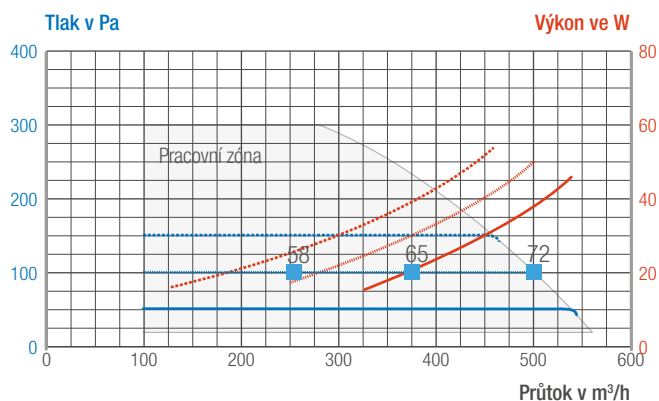

VTZ Kolektivní ventilátory pro venkovní instalaci

		VTZ 0	VTZ 1	VTZ 2	VTZ 3	VTZ 4	VTZ 6
Označení		VTZ1075	VTZ1076	VTZ1077	VTZ1078	VTZ1145	VTZ1125
Základní vlastnosti							
Max. průtok @ 100 Pa	m ³ /h	500	1 000	1 750	2 750	5 120	7 000
Max. tlak	Pa	300	300	300	300	300	300
Regulátor tlaku		■	■	■	■	■	■
Akustika							
Max. úroveň akustického výkonu L _w	dB(A)	72	72	66	81	81	80
Max. úroveň akustického tlaku L _p @ 3 m	dB(A)	58	55	49	63	80	-
Elektrika							
Napájení		230 VAC / 50 Hz	230 VAC / 50 Hz	230 VAC / 50 Hz	230 VAC / 50 Hz	230 VAC / 50 Hz	230 VAC / 50 Hz
Typ motoru		EC	EC	EC	EC	EC	EC
Max. spotřeba	W	83	160	150	450	520	690
IP krytí (motor)		IP 54	IP 54	IP 54	IP 54	IP 54	IP 54
Charakteristika							
Hmotnost	kg	10	19	21	23	32	57
Barva		kovová	kovová	kovová	kovová	kovová	kovová
Materiál (hlavní část)		pozink. plech	pozink. plech	pozink. plech	pozink. plech	pozink. plech	pozink. plech
Rozměry (A-B-H)	mm	445 - 340 - 290	547 - 440 - 338	720 - 600 - 400	720 - 600 - 400	954 - 707 - 577	954 - 707 - 577
Instalace							
Připojka potrubí	mm	336 x 336	436 x 436	595 x 595	595 x 595	697 x 697	697 x 697
Instalace na terasu		■	■	■	■	■	■
Instalace na střechu		■	■	■	■	■	■
Instalace v podkrovní		-	-	-	-	-	-
Údržba							
Bezkontaktní spínač		■	■	■	■	■	■
Čištění		po odklopení ventilátoru je přístupné lopatkové kolo a potrubí					
Provoz							
Přímo-hnané lopatkové kolo		■	■	■	■	■	■
Max. rychlost	RPM	3 200	3 230	1 520	2 180	2 035	1 090

■ standardní

⚠ Následující grafy zobrazují charakteristiku ventilátoru bez adaptéru

VTZ0

VTZ1

VTZ2

VTZ3

VTZ4

VTZ6