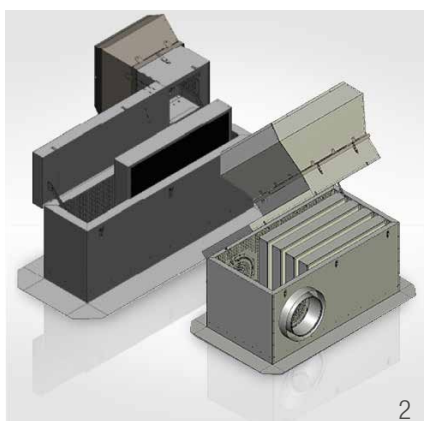

Jednoduchá údržba (1)

Střešní ventilátory VTZ jsou zavěšeny pro snazší kontrolu potrubí a pro případ čištění oběžného kola. Bezpečný přístup je zajištěn pomocí dvou šroubů.

Elektronicky komutované motory zajišťují optimální spotřebu energie za všech okolností.

Regulátor tlaku (3)

Vestavěný regulátor tlaku umožňuje určit tlak. Tlak měřený na vestavěném tlakoměru je zobrazen na digitálním displeji. Tlak je automaticky regulován pro optimalizaci systému při použití odsávacích mřížek pro nucené větrání. K dispozici je výstup 0-10 V pro monitorování systému.