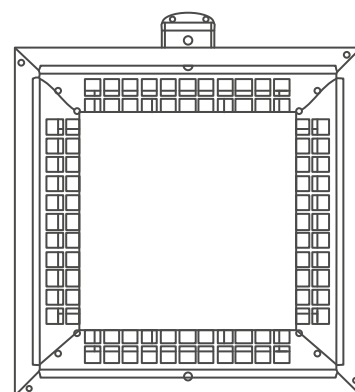

VTZ Kolektivní ventilátory pro venkovní instalaci

		VTZ 0	VTZ 1	VTZ 2	VTZ 3	VTZ 4	VTZ 6
Označení		VTZ1075	VTZ1076	VTZ1077	VTZ1078	VTZ1145	VTZ1125
Základní vlastnosti							
Max. průtok @ 100 Pa	m³/h	500	1 000	1 750	2 750	5 120	7 000
Max. tlak	Pa	300	300	300	300	300	300
Regulátor tlaku		■	■	■	■	■	■
Akustika							
Max. úroveň akustického výkonu L_w	dB(A)	72	72	66	81	81	80
Max. úroveň akustického tlaku L_p @ 3 m	dB(A)	58	55	49	63	80	-
Elektrika							
Napájení		230 VAC / 50 Hz	230 VAC / 50 Hz	230 VAC / 50 Hz	230 VAC / 50 Hz	230 VAC / 50 Hz	230 VAC / 50 Hz
Typ motoru		EC	EC	EC	EC	EC	EC
Max. spotřeba	W	83	160	150	450	520	690
IP krytí (motor)		IP 54	IP 54	IP 54	IP 54	IP 54	IP 54
Charakteristika							
Hmotnost	kg	10	19	21	23	32	57
Barva		kovová	kovová	kovová	kovová	kovová	kovová
Materiál (hlavní část)		pozink. plech	pozink. plech	pozink. plech	pozink. plech	pozink. plech	pozink. plech
Rozměry (A-B-H)	mm	445 - 340 - 290	547 - 440 - 338	720 - 600 - 400	720 - 600 - 400	954 - 707 - 577	954 - 707 - 577
Instalace							
Připojka potrubí	mm	336 x 336	436 x 436	595 x 595	595 x 595	697 x 697	697 x 697
Instalace na terasu		■	■	■	■	■	■
Instalace na střechu		■	■	■	■	■	■
Instalace v podkrovní		-	-	-	-	-	-
Údržba							
Bezkontaktní spínač		■	■	■	■	■	■
Čištění		po odklopení ventilátoru je přístupné lopatkové kolo a potrubí					
Provoz							
Přímo-hnané lopatkové kolo		■	■	■	■	■	■
Max. rychlost	RPM	3 200	3 230	1 520	2 180	2 035	1 090

■ standardní